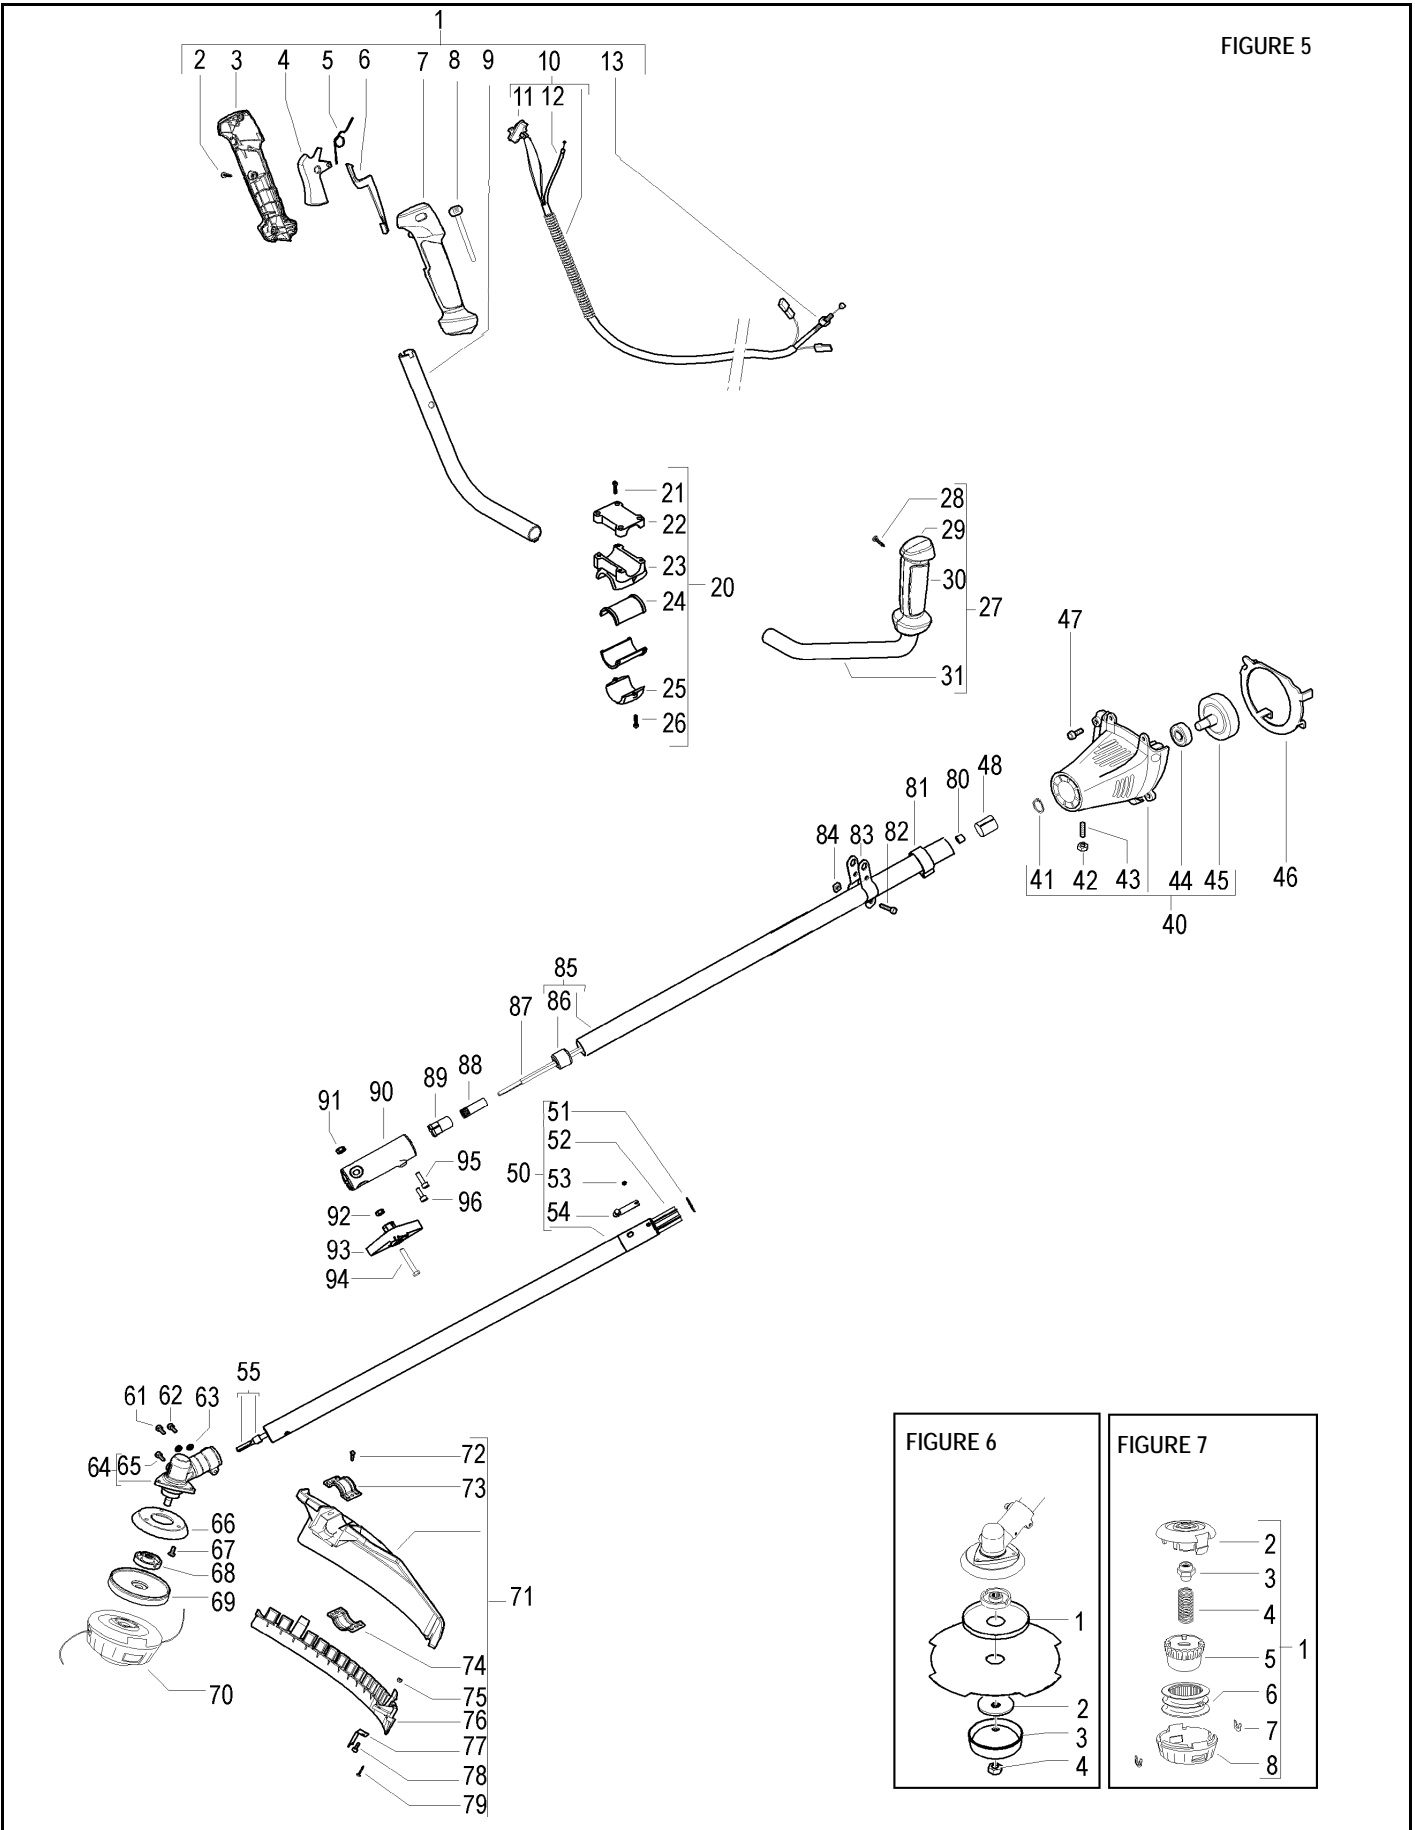

FIGURE 5

Item	P/N McC	P/N ELX	Qty	DESCRIPTION
FIGURE 5				
1	243563	538243563	1	right handle assy
2	• 240862	538240862	3	screw 4x18
3	• 242533	538242533	1	right handle (right half)
4	• 242537	538242537	1	throttle trigger
5	• 242540	538242540	1	trigger spring
6	• 242538	538242538	1	safety lever
7	• 242534	538242534	1	right handle (left half)
8	• 242539	538242539	1	throttle advance
9	• 242605	538242605	1	right handle bar
C 10	• 243566	538243566	1	wires assy
11	•• 242439	538242439	1	switch
C 12	•• 243569	538243569	1	throttle cable
13	• 235912	538235912	1	nut M6
20	243428	538243428	1	handle clamp assy
21	• 229077	538229077	2	screw M5x18
22	• 242200	538242200	1	upper clamp
23	• 243082	538243082	1	handle clamp
24	• 241684	538241684	2	d .25 adapter
25	• 242900	538242900	1	lower clamp
26	• 235803	538235803	4	screw M5x25
27	242613	538242613	1	left handle assy
28	• 240862	538240862	2	screw 4x18
29	• 242536	538242536	1	left handle (right half)
30	• 242535	538242535	1	left handle (left half)
31	• 242606	538242606	1	left handle bar
40	243575	538243575	1	mount ass'y
41	• 236378	538236378	1	snap ring
42	• 241624	538241624	1	nut M8
43	• 243576	538243576	1	headless screw M8x35
44	• 235918	538235918	1	ball bearing
45	• 243572	538243572	1	clutch drum
46	242398	538242398	1	diaphragm
47	235806	538235806	4	screw M5x20
48	243584	538243584	1	reinforcement
50	249721	538249721	1	lower shaft assy
51	• 242831	538242831	2	shaft guide retainer ring
52	• 243206	538243206	1	shaft guide
53	• 243396	538243396	1	rivet
54	• 243395	538243395	1	button
55	243211	538243211	1	shaft + retainer
61	235802	538235802	1	screw M5x14
62	235803	538235803	1	screw M5x25
63	236529	538236529	2	spli washer
64	242728	538242728	1	gaer box
65	• 240151	538240151	1	screw M8x10
66	242729	538242729	1	flange adapter
67	240688	538240688	3	screw M5 and washer
A 68	242815	538242815	1	flange
B 69	242823	538242823	1	spacer
A 70	FIGURE 7			

Item	P/N McC	P/N ELX	Qty	DESCRIPTION
B 71	249155	538249155	1	guard ass'y
72	• 227563	538227563	2	screw M5x16
73	• 242629	538242629	1	upper clamp
74	• 242752	538242752	1	lower clamp
75	• 229208	538229208	2	nut
B 76	• 242644	538242644	1	guard extension
77	• 241973	538241973	1	line cutter
78	• 227563	538227563	2	screw M5x16
79	• 240862	538240862	1	screw M5x14
80	243290	538243290	1	shaft retainer ring
81	229850	538229850	2	cable retain
82	235911	538235911	2	screw M6x12
83	228152	538228152	2	half hook, d.25
84	236642	538236642	2	nut M6
85	243156	538243156	1	upper shaft assy
86	• 228192	538228192	3	bushing assy
87	243178	538243178	1	shaft
88	11248	538011248	1	bushing
89	11249	538011249	1	shaft joint
90	243180	538243180	1	joint
91	228926	538228926	1	self locking nut M6
92	235912	538235912	1	nut M6
93	502203802	502203802	1	knob
94	242146	538242146	1	screw M6x40
95	229077	538229077	1	screw M5x18
96	236381	538236381	1	screw M5x10

FIGURE 6				
B 1	241155	538241155	1	flange
A 2	241006	538241006	1	plate blade
A 3	236596	538236596	1	cup
A 4	240481	538240481	1	nut

FIGURE 7				
A 1	531025001	531025001	1	P 25 trimmer head
2	• 537419302	537419302	1	body
3	• 537338901	537338901	1	adapter T25
C 4	• 537338801	537338801	1	spring T25
C 5	• 537419601	537419601	1	knob
C 6	• 537419501	537419501	1	spool (without line)
C 7	• 537419701	537419701	2	bushing
8	• 537419401	537419401	1	cover

A=ALTA ROTAZIONE
B=MEDIA ROTAZIONE
C=ALTA ROTAZIONE
NUOVI CODICI

A=HIGH MOVING
B=MEDIUM MOVING
C=SLOW MOVING
NEW P. NUMBERS

A=HAUTE DEMANDE
B=MOYENNE DEMANDE
C=BASSE DEMANDE
NOUVELLES REFERENCES

A=GROBE NACHFRAGE
B=MITTELMAESSIGE
C=WENIGE NACHFRAGE
NEU CODEX