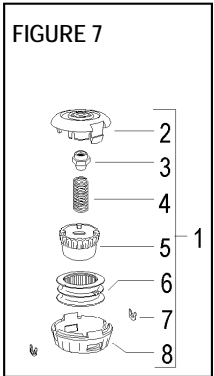

A=GROBE NACHFRAGE
 B=MITTELMAESSIGE
 C=WENIGE NACHFRAGE
 NEU CODEX

FIGURE 5

Item	P/N McC	P/N ELX	Qty	DESCRIPTION
FIGURE 5				
1	243563	538243563	1	right handle assy
2	• 240862	538240862	3	screw 4x18
3	• 242533	538242533	1	right handle (right half)
4	• 242537	538242537	1	throttle trigger
5	• 242540	538242540	1	trigger spring
6	• 242538	538242538	1	safety lever
7	• 242534	538242534	1	right handle (left half)
8	• 242539	538242539	1	throttle advance
9	• 242605	538242605	1	right handle bar
C 10	• 243566	538243566	1	wires assy
11	•• 242439	538242439	1	switch
C 12	•• 243569	538243569	1	throttle cable
13	• 235912	538235912	1	nut M6
20	243428	538243428	1	handle clamp assy
21	• 229077	538229077	2	screw M5x18
22	• 242200	538242200	1	upper clamp
23	• 243082	538243082	1	handle clamp
24	• 241684	538241684	2	d .25 adapter
25	• 242900	538242900	1	lower clamp
26	• 235803	538235803	4	screw M5x25
27	242613	538242613	1	left handle assy
28	• 240862	538240862	2	screw 4x18
29	• 242536	538242536	1	left handle (right half)
30	• 242535	538242535	1	left handle (left half)
31	• 242606	538242606	1	left handle bar
40	243575	538243575	1	mount ass'y
41	• 236378	538236378	1	snap ring
42	• 241624	538241624	1	nut M8
43	• 243576	538243576	1	headless screw M8x35
44	• 235918	538235918	1	ball bearing
45	• 243572	538243572	1	clutch drum
46	242398	538242398	1	diaphragm
47	235806	538235806	4	screw M5x20
48	243584	538243584	1	reinforcement
50	249721	538249721	1	lower shaft assy
51	• 242831	538242831	2	shaft guide retainer ring
52	• 243206	538243206	1	shaft guide
53	• 243396	538243396	1	rivet
54	• 243395	538243395	1	button
55	243211	538243211	1	shaft + retainer
61	235802	538235802	1	screw M5x14
62	235803	538235803	1	screw M5x25
63	236529	538236529	2	spli washer
64	242728	538242728	1	gaer box
65	• 240151	538240151	1	screw M8x10
66	242729	538242729	1	flange adapter
67	240688	538240688	3	screw M5 and washer
A 68	242815	538242815	1	flange
B 69	242823	538242823	1	spacer
A 70	FIGURE 7			